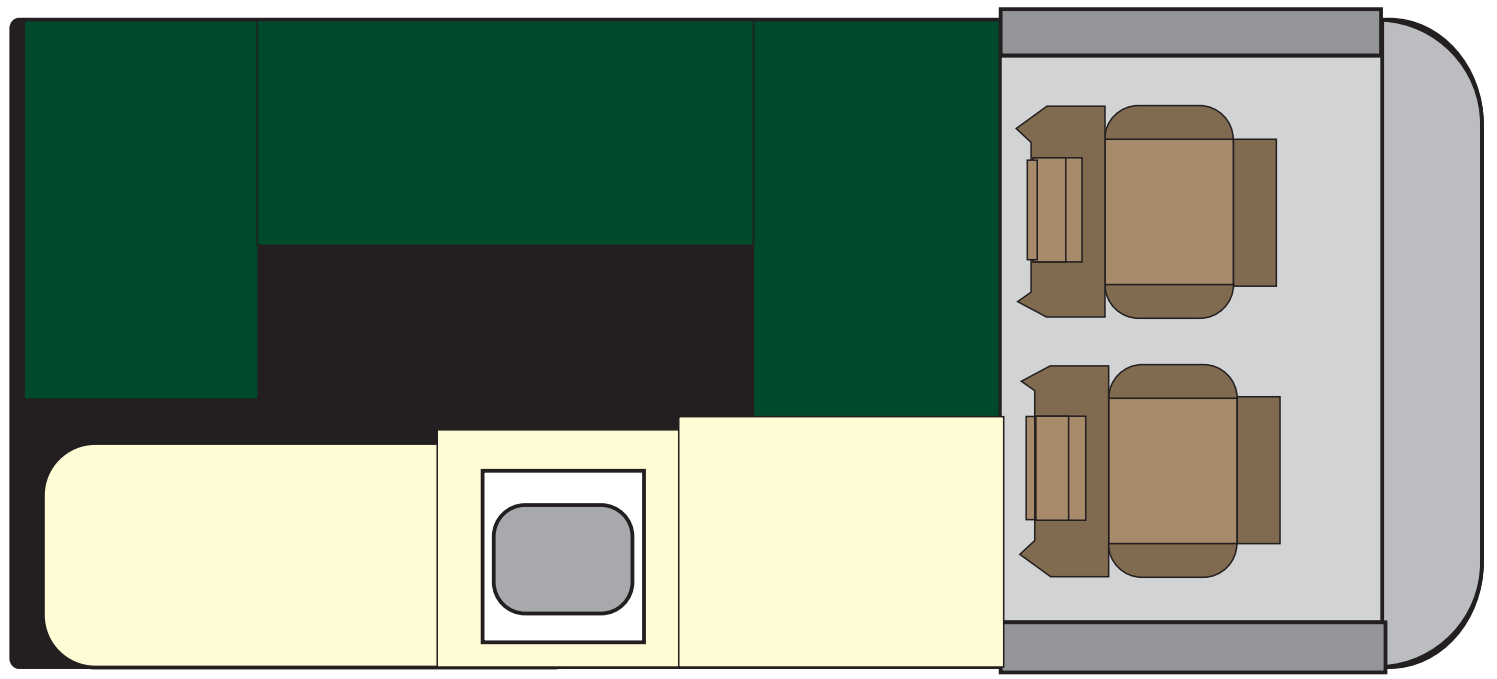

Toyota 4x4 LC Pop Top

Day

Night