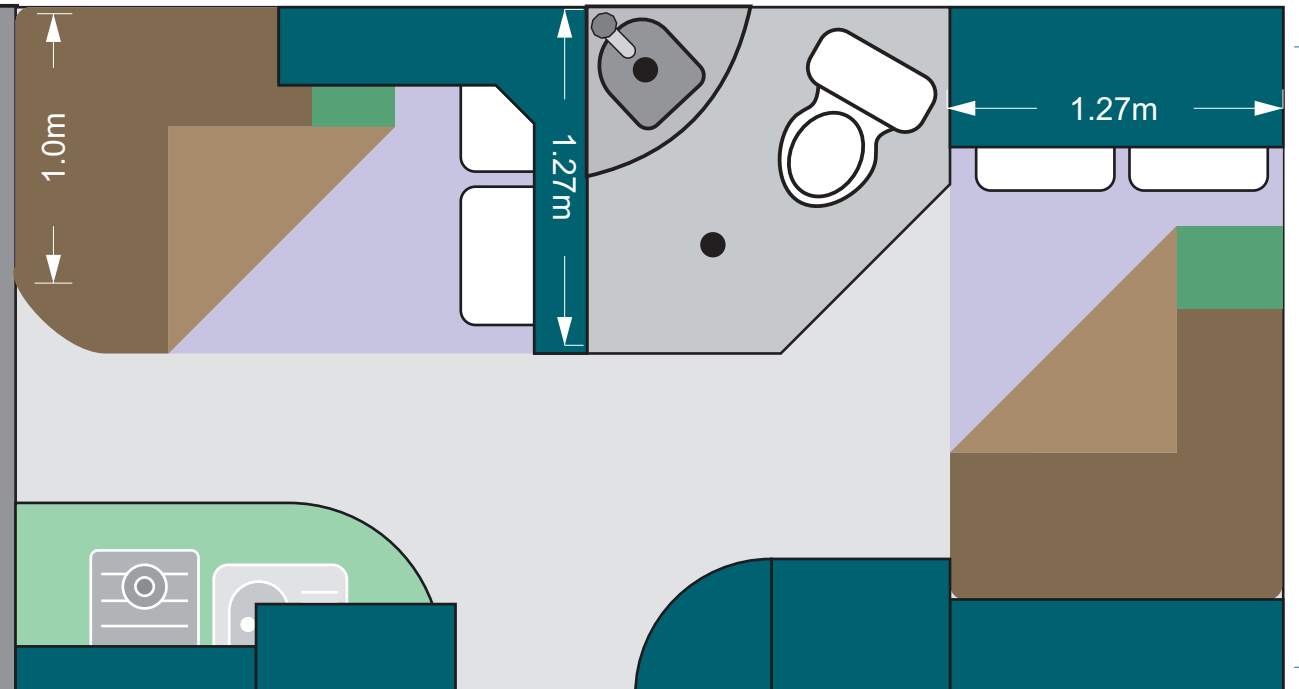

1.0m

1.27m

1.27m

2.2m

Night