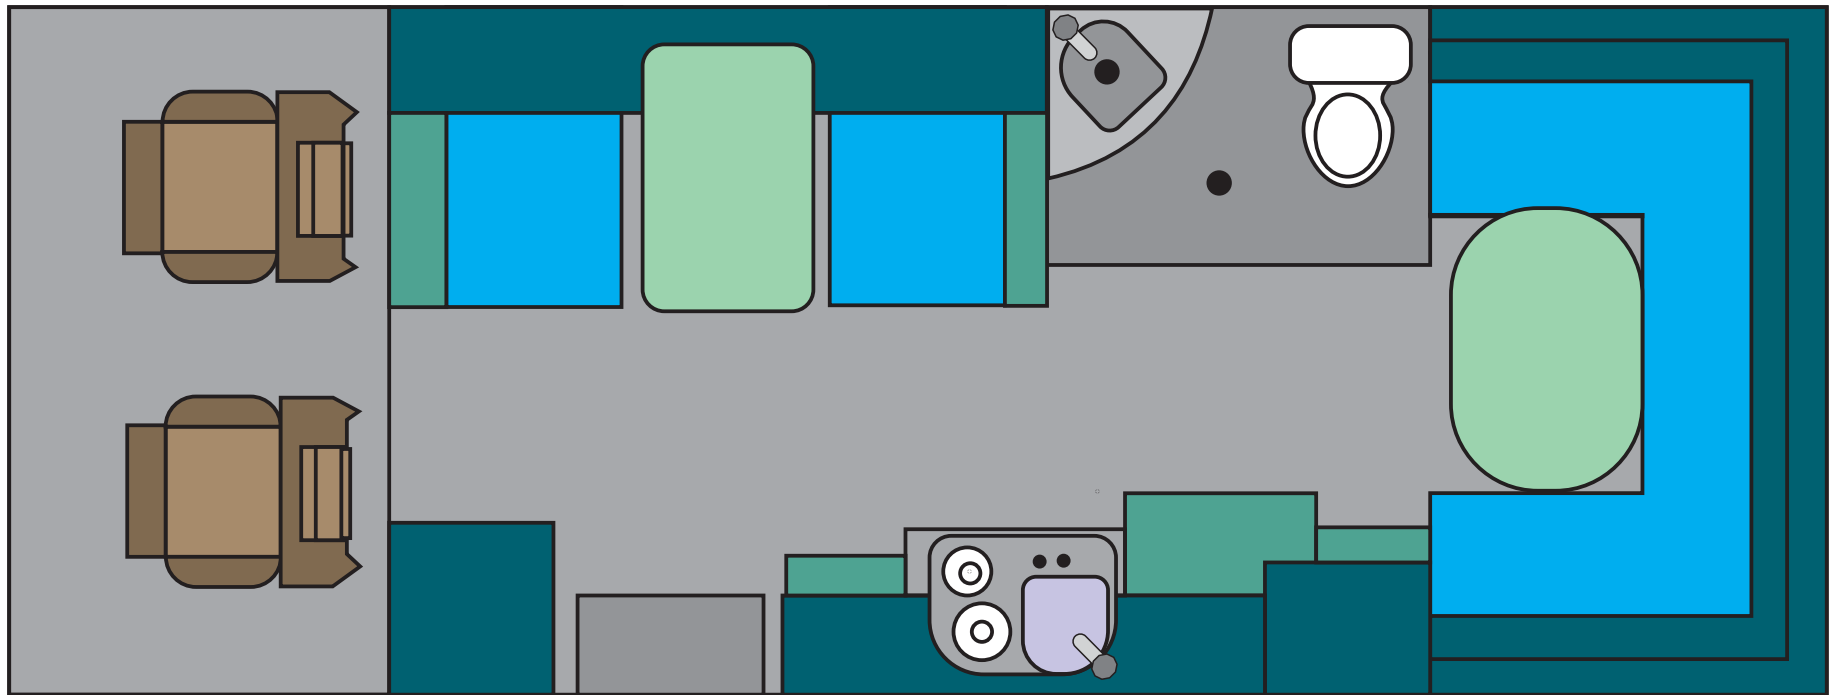

Maui 6 sleeper (Iveco A/T)

maui
www.maui.co.za

Day

1.2m

1.2m

Night

2.1m

1.2m

1.85m

2.1m