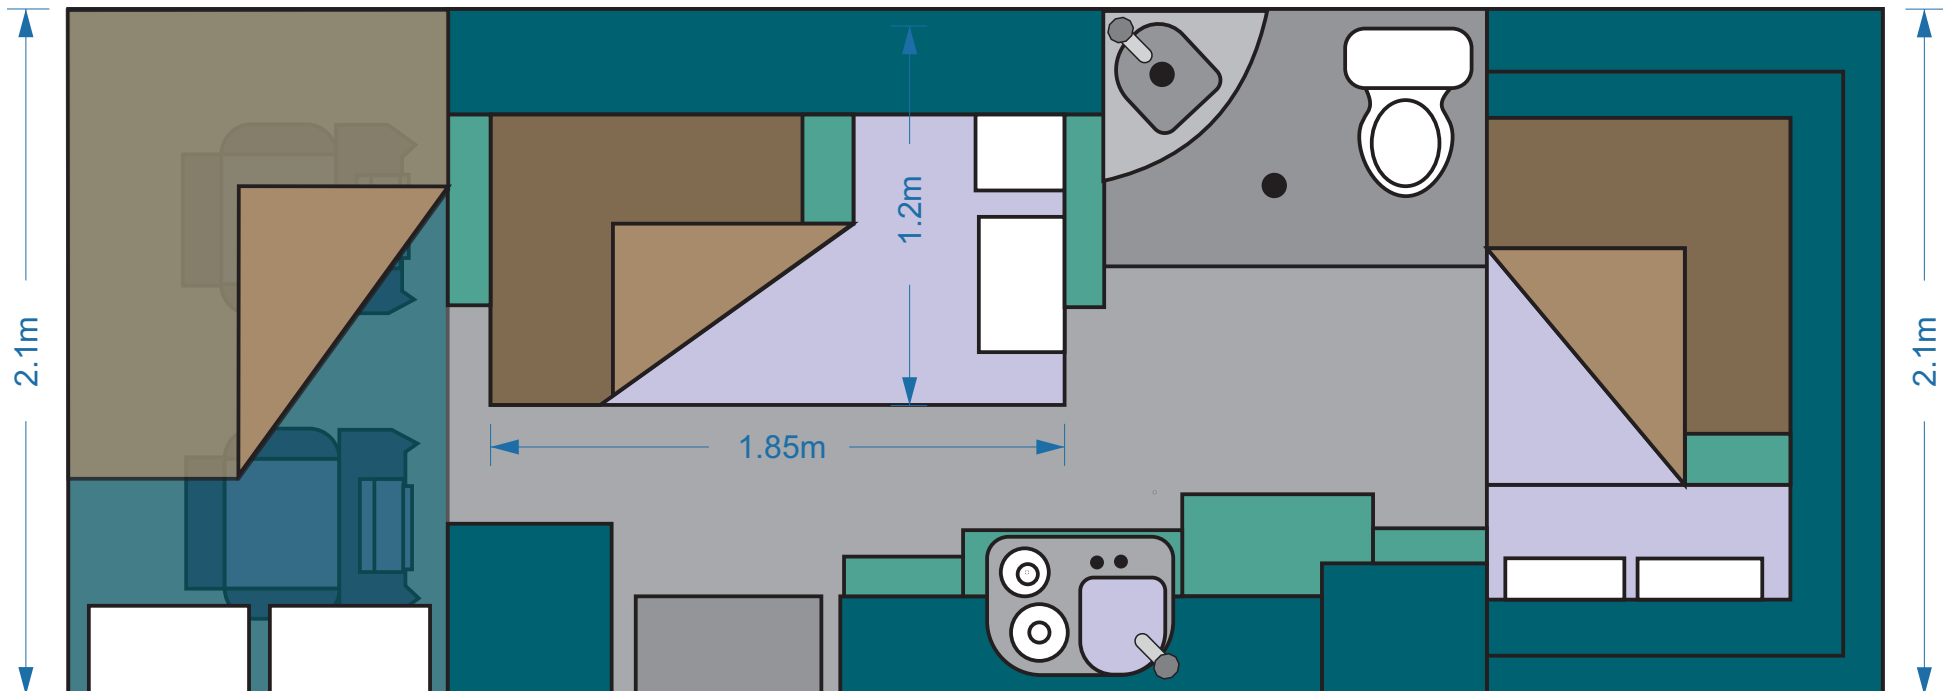

Maui 6 sleeper (Iveco A/T)

maui
www.maui.co.za

Day

1.2m

1.2m

Night

2.1m

1.2m

1.85m

2.1m